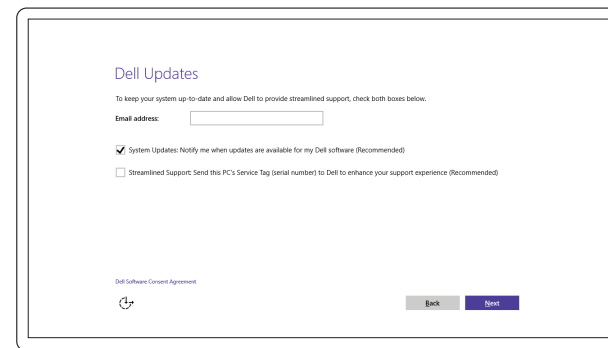

Enable Dell updates

Omogući Dell ažuriranja | Engedélyezze a Dell frissítéseket

Включите обновления Dell | Omogućite Dell ispravke

Connect to your network

Spojite se na vašu mrežu | Kapcsolódjon a hálózathoz

Подключитесь к сети | Povežite sa svojom mrežom