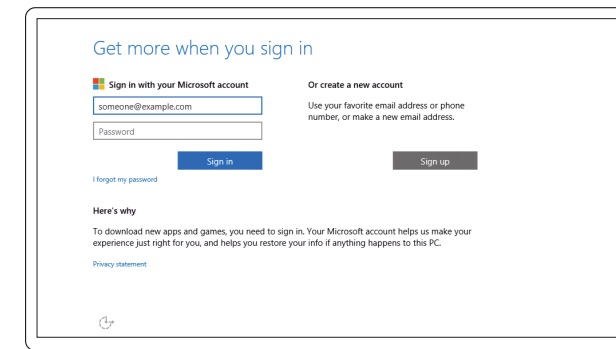

NAPOMENA: Ako se povezivanje vrši na zaštićenu bežičnu mrežu, unesite lozinku za pristup bežičnoj mreži kada se to od vas zatraži.

Sign in to your Microsoft account or create a local account

Prijavite se u Microsoft račun ili izradite lokalni račun

Jelentkezzen be a Microsoft fiókjába, vagy hozzon létre helyi fiókot

Войдите в учетную запись Microsoft или создайте локальную учетную запись

Prijavite se na svoj Microsoft nalog ili kreirajte lokalni nalog