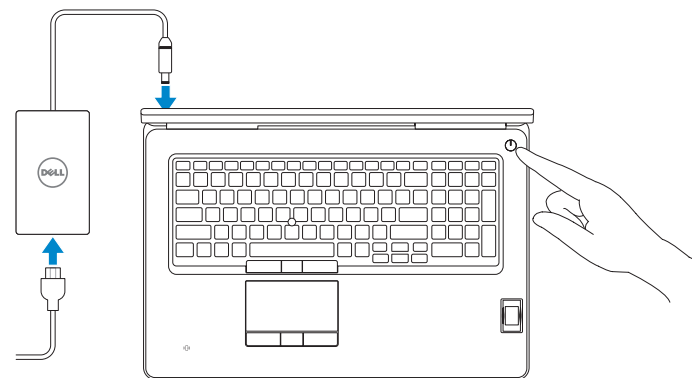

Dell Precision Mobile Workstation

7000 Series

Quick Start Guide

Priručnik za brzi početak rada

Gyors üzembe helyezési útmutató

Краткое руководство по началу работы

Priručnik za brzi start

1 Connect the power adapter and press the power button

Priključite adapter za napajanje i pritisnite gumb za uključivanje/isključivanje

Csatlakoztassa a tápadaptert és nyomja meg a bekapcsológombot

Подключите адаптер источника питания и нажмите на кнопку питания

Povežite adapter za napajanje i pritisnite dugme za napajanje